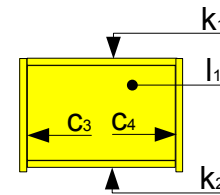

Seitenregal

Wäschebox

Liege 80

mit Umbau, Bettkasten,
Wäschetruhe und Seitenregal

Funktionsteile

pm – 2009-12-21

M 1 : 20 - Maße: cm