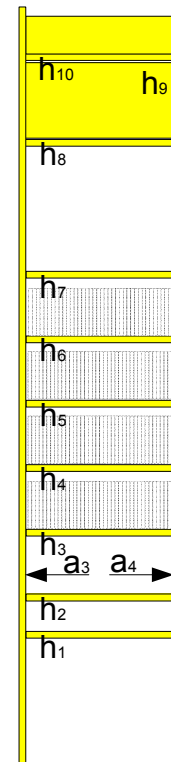

Seitenregal

Wäschebox

Liege 80

mit Umbau, Bettkasten,
Wäschetruhe und Seitenregal

Funktionsteile

pm – 2009-12-21

M 1 : 20 - Maße: cm