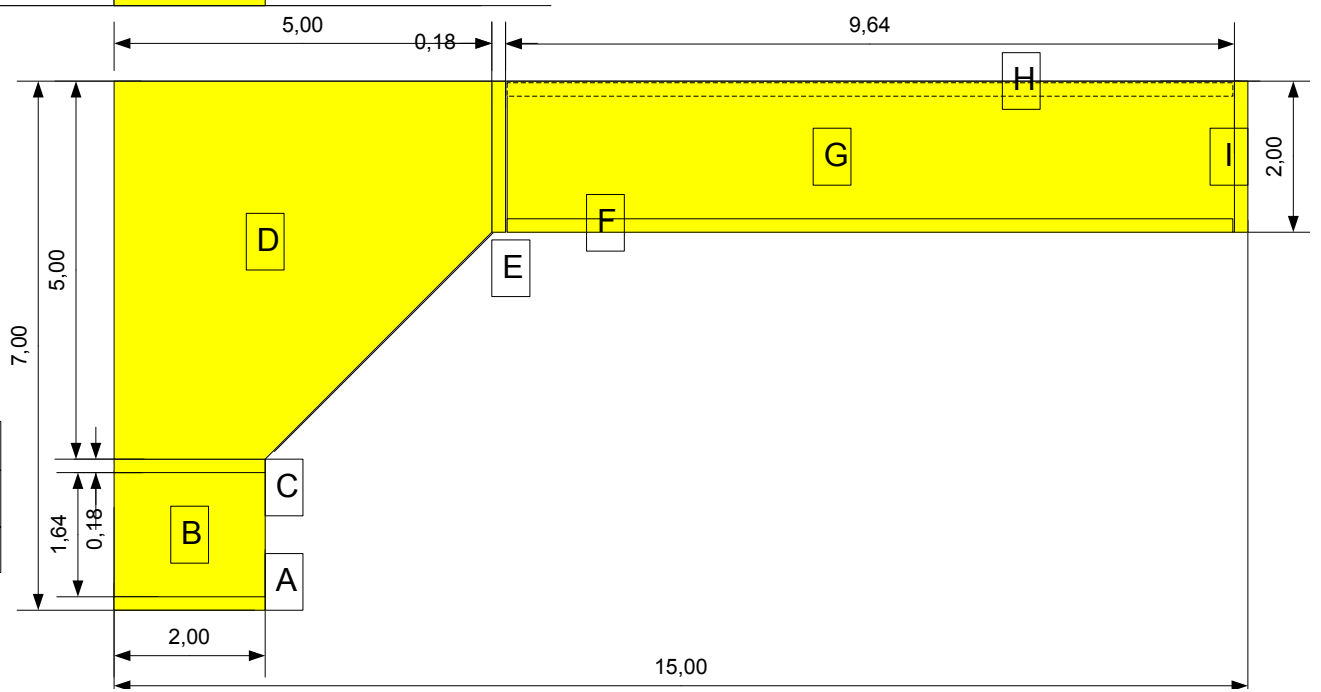

A C

zul. Abw. f. Maße ohne Toleranzangabe	Leimholz Fichte / Tanne	
erstellt: Peter Morgenroth 08-01-07	Eckregal	Maßstab: 1 : 100
Maße in dm	Aufriss	Blatt: 01 / 03