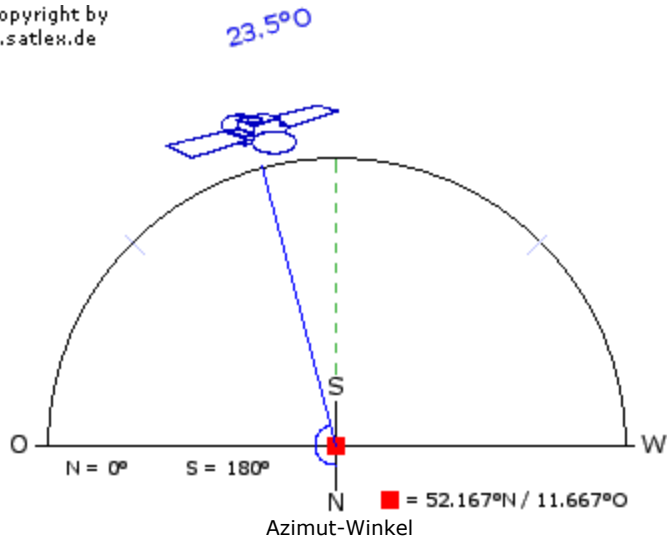

Rechner für Azimut- und Elevationswinkel

Ihr Standort:

© Copyright by
www.satlex.de

Breitengrad:
52.167° N (52° 10' 1")

Längengrad:
11.667° O (11° 40' 1")

Stadt:
[unbekannt]

Land:
Deutschland

LNB-Tilt (Skew)

Azimut-Winkel

Folgende Daten wurden für Ihren Standort berechnet:

Azimut-Winkel:
165.14° (wahre geographische Nordrichtung)

Elevationswinkel:
29.37°

LNB-Tilt (Skew):
-9.05°

LNB-Tilt (Skew):
-2.05° (Astra 3A / 1E => Sonderfall!)

Offset Winkel:
20.36°

Entfernung zum Satelliten:
38673.06 Km

Signalverzögerung:
257.82 ms (Uplink + Downlink)

Deklination-Winkel:
-7.43°

Polarmount Stunden-Winkel:
166.97°

Motor-Gradeinstellung:
13.03° Ost