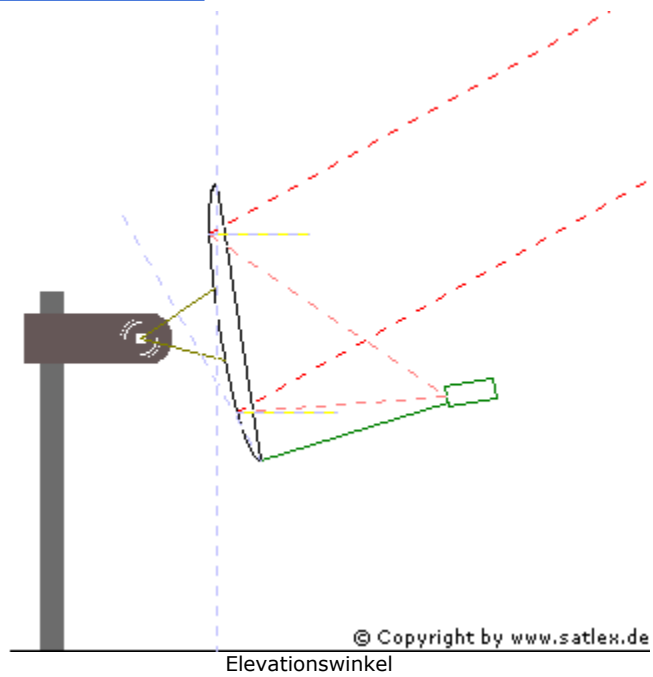

© Copyright by www.satlex.de

Elevationswinkel

Copyright © 1996-2008 Chris Mitiu (TriaxMan)

www.satlex.de - Infos zum Sat-Empfang