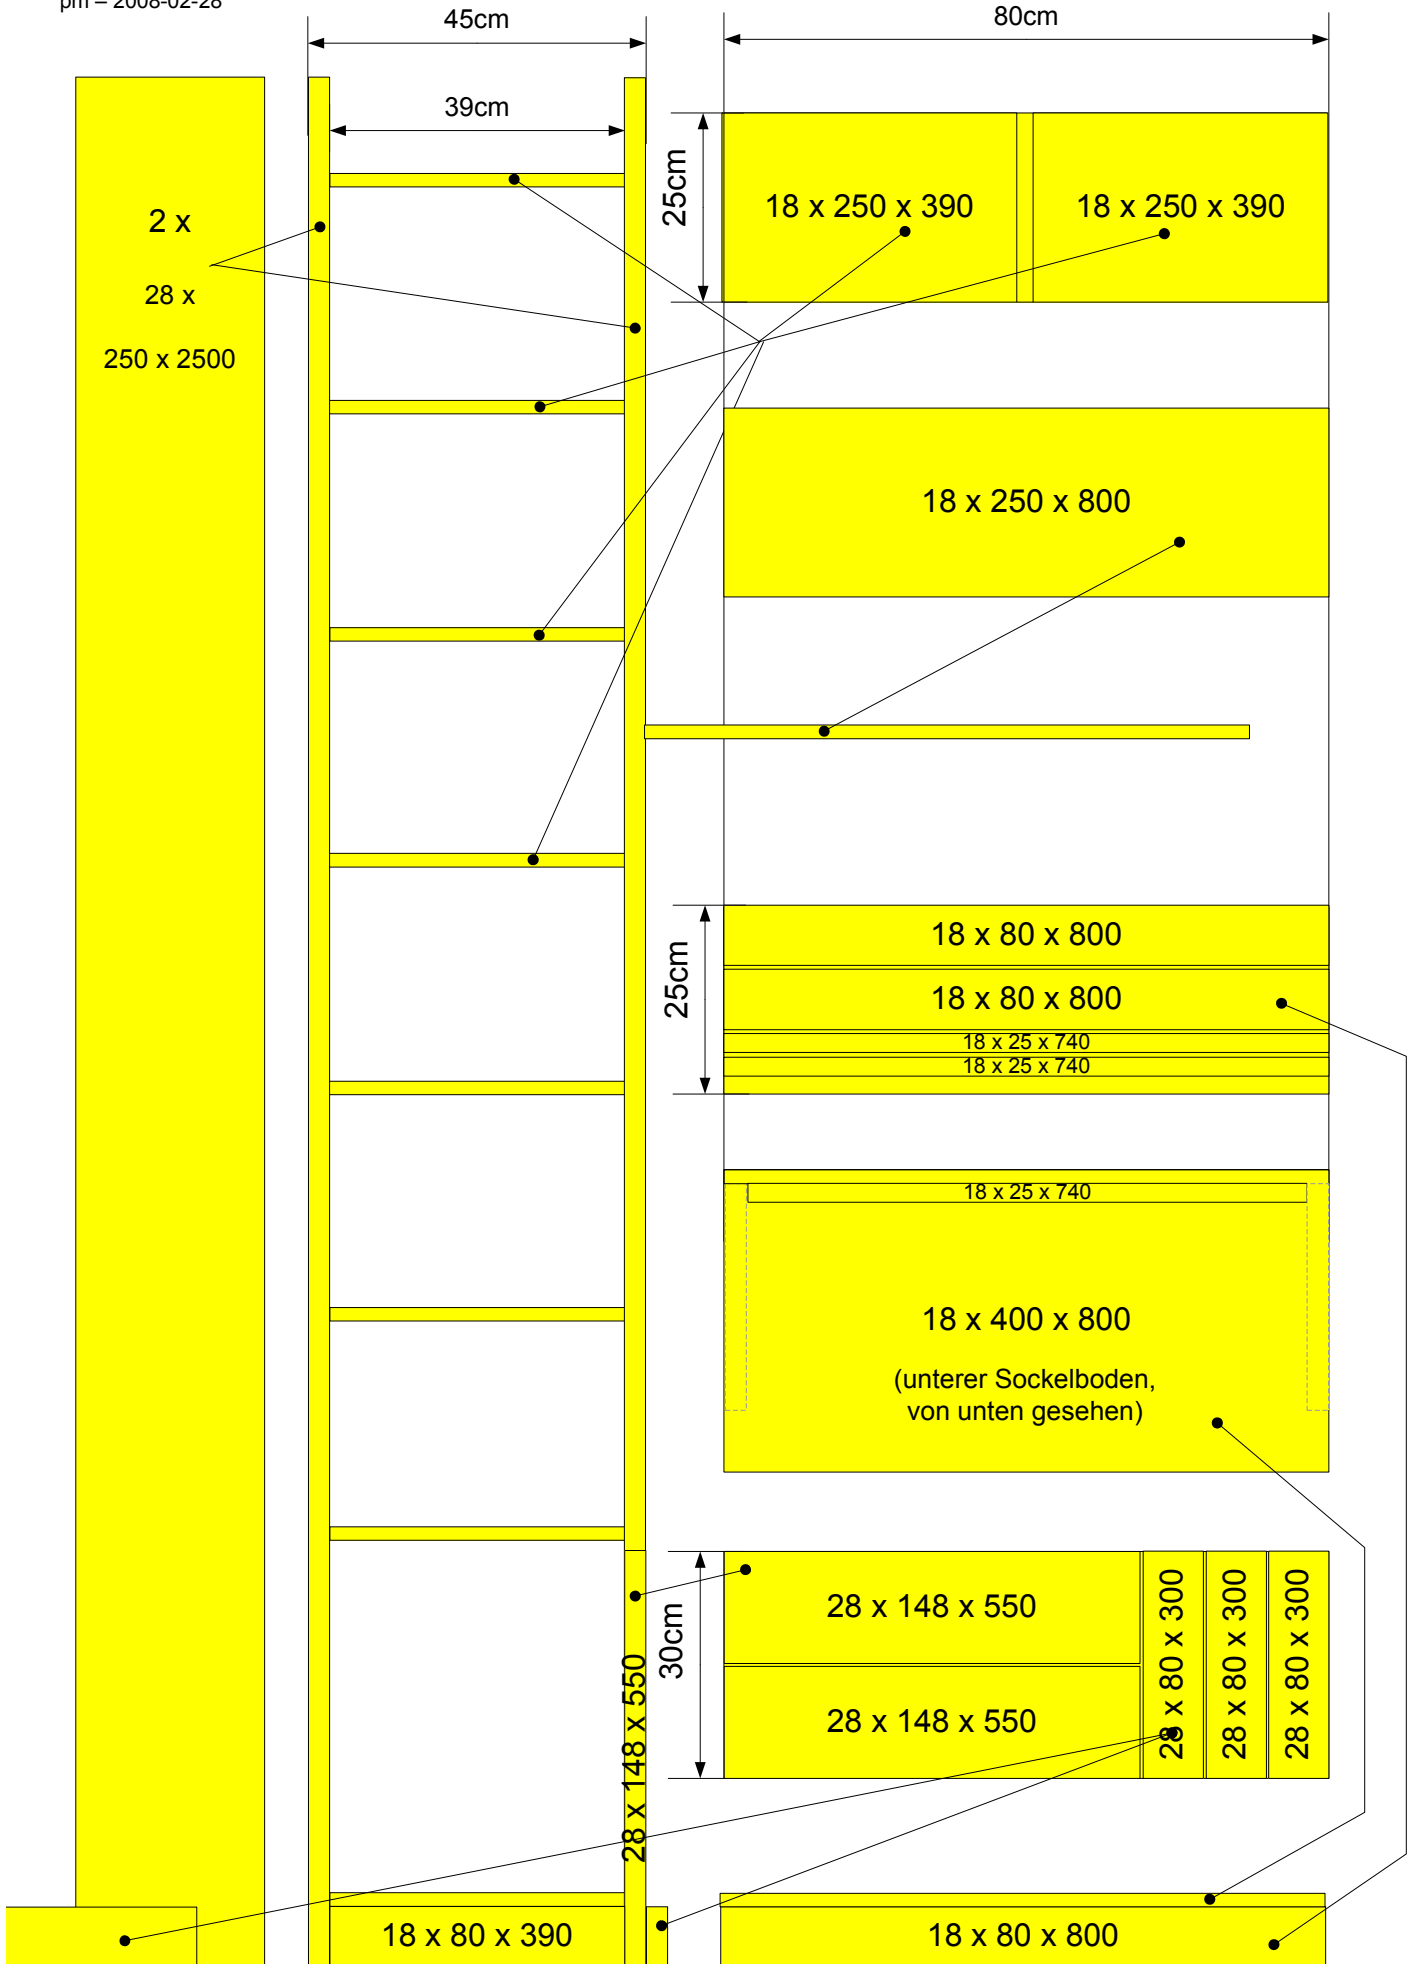

Bücherregal, Bauteilübersicht

pm – 2008-02-28

Sockel und Boden vormontiert mit Hilfe der
Leiste 18 x 25 x 740