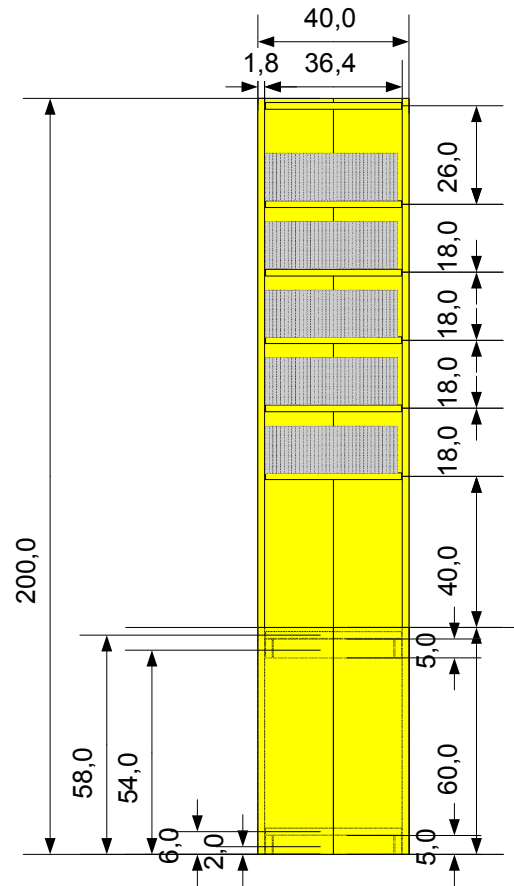

Liegesofa (etwa 80/140 x 200 - Beddinge, IKEA)
 mit Umbau, Bettkasten, **Wäschebox-Regal** und **Seitenregal**

Stückliste

pm – 2011-01-10 - M 1 : 20 - Maße: cm

Seitenregal

Wäschebox-Regal